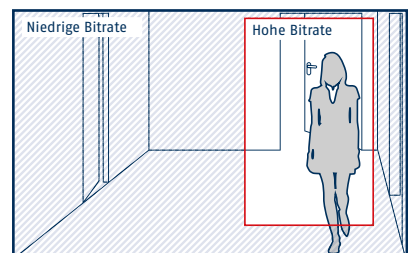

Vorteile:

- Reduzierte Übertragungsbandbreite
- Geringerer Speicherplatzbedarf