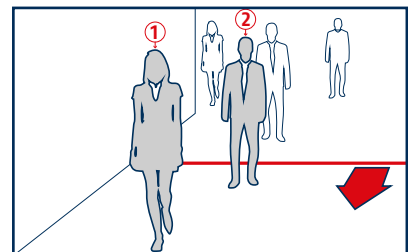

Diese Funktion zählt alle Objekte, die eine festgelegte Linie in einer bestimmten Richtung überschreiten.

Vorteil:

- Informationen können zur Prozessoptimierung verwendet werden

SABOTAGEÜBERWACHUNG

SCENE CHANGE DETECTION [VCA]