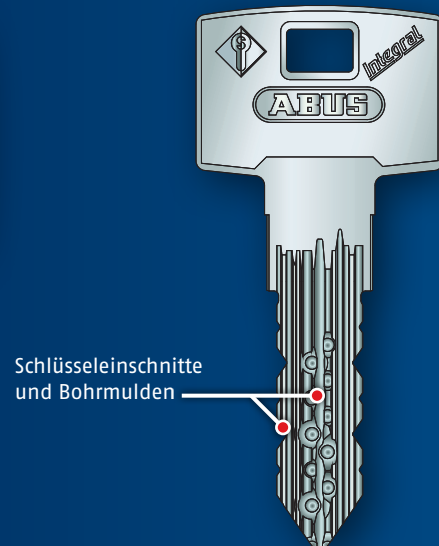

Security Tech Germany

System Integral

Hochsicherheits-Wendeschlüsselsystem

MADE IN
GERMANY

System Integral Höchstes Sicherheitsniveau und Komfort

Sämtliche Zylinderabbildungen mit optionalem Bohrschutz

Hochwirksamer Manipulationsschutz

- Bis zu 6 Stiftzuhaltungen in 1. Zuhaltungsreihe
- Bis zu 10 aktive Zuhaltungen in 2. und 3. Zuhaltungsreihe
- 2 seitliche Sperrleisten

Hohe Komplexität und Sicherheit

- Hervorragend geeignet für komplexe Schließanlagen
- Für höchste technische Ansprüche auf VdS-Niveau
- Höchster Pickingschutz durch 3 Winklebenen
- Hartmetallbrücke als Standardbohrschutz

Generelle Systemvorteile

- Bis zu 16 aktive Zuhaltungen
- Komfortable Bedienung durch Wendeschlüsseltechnologie
- Vertikale Schlüsseinführung
- Verstärkter Schlüsselquerschnitt garantiert hohe Schlüsselstabilität
- 14 mm Kerndurchmesser
- Patentierte Schließtechnik bietet rechtlichen Kopierschutz
- Fertigung nach DIN EN 1303 und ISO 9001:2008