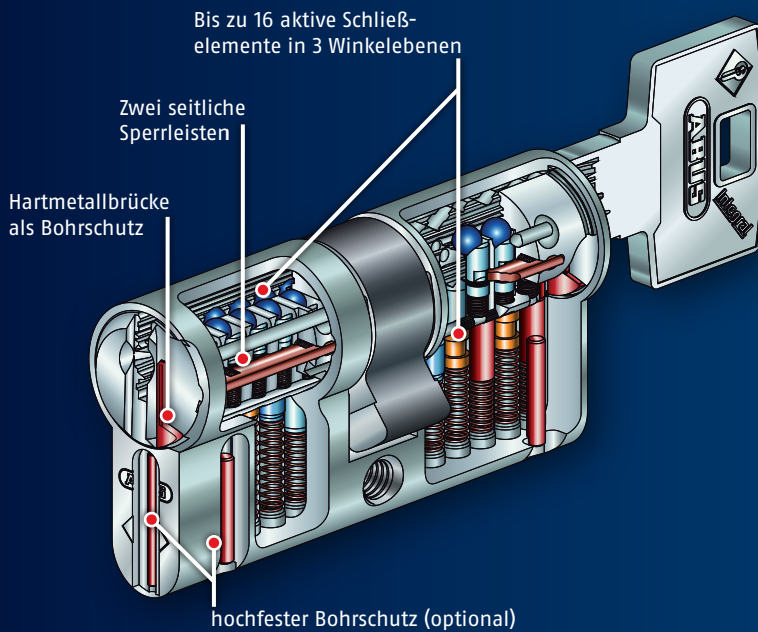

Security Tech Germany

System Integral

Hochsicherheits-Wendeschlüsselsystem

MADE IN
GERMANY

System Integral Höchstes Sicherheitsniveau und Komfort

Sämtliche Zylinderabbildungen mit optionalem Bohrschutz

Hochwirksamer Manipulationsschutz

- Bis zu 6 Stiftzuhaltungen in 1. Zuhaltungsreihe
- Bis zu 10 aktive Zuhaltungen in 2. und 3. Zuhaltungsreihe
- 2 seitliche Sperrleisten

Hohe Komplexität und Sicherheit

- Hervorragend geeignet für komplexe Schließanlagen
- Für höchste technische Ansprüche auf VdS-Niveau
- Höchster Pickingschutz durch 3 Winklebenen
- Hartmetallbrücke als Standardbohrschutz

Generelle Systemvorteile

- Bis zu 16 aktive Zuhaltungen
- Komfortable Bedienung durch Wendeschlüsseltechnologie
- Vertikale Schlüsseinführung
- Verstärkter Schlüsselquerschnitt garantiert hohe Schlüsselstabilität
- 14 mm Kerndurchmesser
- Patentierte Schließtechnik bietet rechtlichen Kopierschutz
- Fertigung nach DIN EN 1303 und ISO 9001:2008