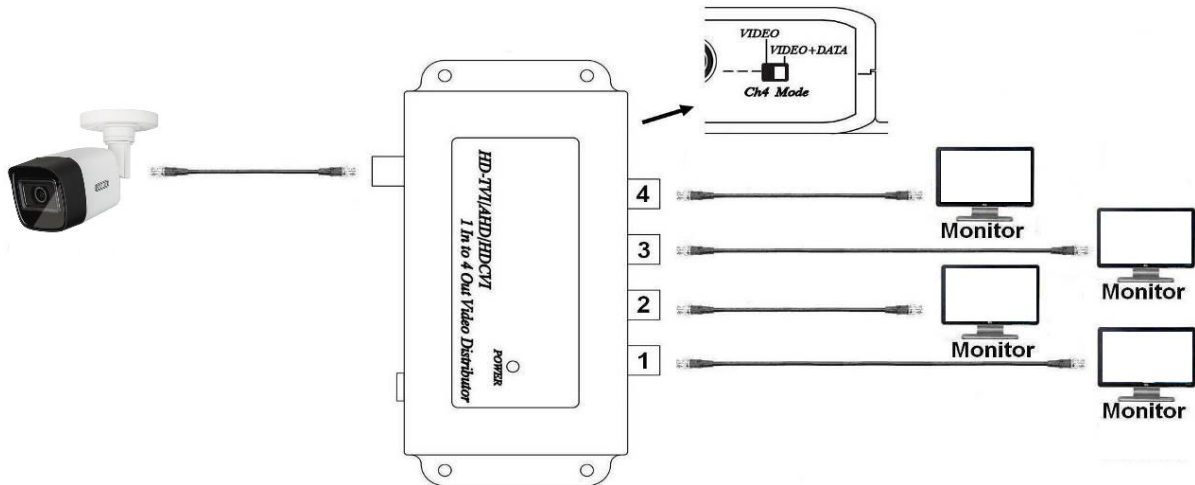

Dip-Schalter Funktion – Up The Coax

Videoausgang 4 kann dazu verwendet werden, einen Videorekorder oder Testmonitor anzuschließen, um über Fernzugriff das OSD der Kamera zu steuern oder Zoom und Fokus einzustellen.

Schalterstellung VIDEO