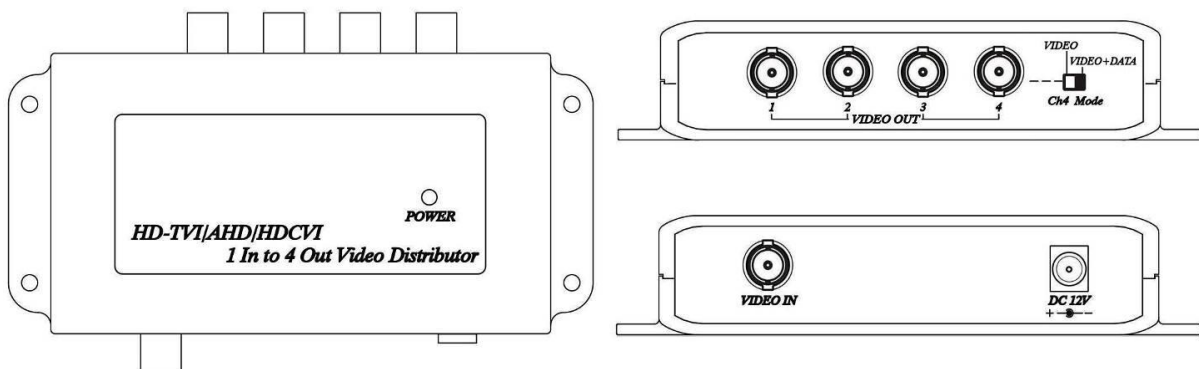

Merkmale

- Unterstützt hohe Auflösungen bis zu 8MPx (4K) ohne Verluste
- Übertragung eines Videosignals an bis zu vier Monitore oder Rekorder
- Geeignet für HD-TVI, AHD, HDCVI, 960H, NTSC, PAL
- Kanal 4 unterstützt HD video + Steuersignal (UTC - Up The Coax)

Technische Daten

Produkt #	TVAC25240
Abmaße	138 x 30 x 86 mm
Lieferumfang	4x Analog HD Signalverteiler, Netzteil
Max. Betriebstemperatur	55 °C
Min. Betriebstemperatur	0 °C
Nettogewicht	0,14 kg
Spannungsversorgung	12 V DC
Stromaufnahme	110 mA
Videoeingang	1 x BNC, 75 Ω, 1Vpp
Videoausgang	4 x BNC, 75 Ω, 1Vpp
Videosystem	HD-TVI, HD-CVI, AHD, 960H, NTSC, PAL

LED Anzeig

LED	Farbe	Zustand	Beschreibung
Power LED	Grün	Aus	Gerät aus
		Ein	Gerät in Betriebsmodus

Anschlüsse