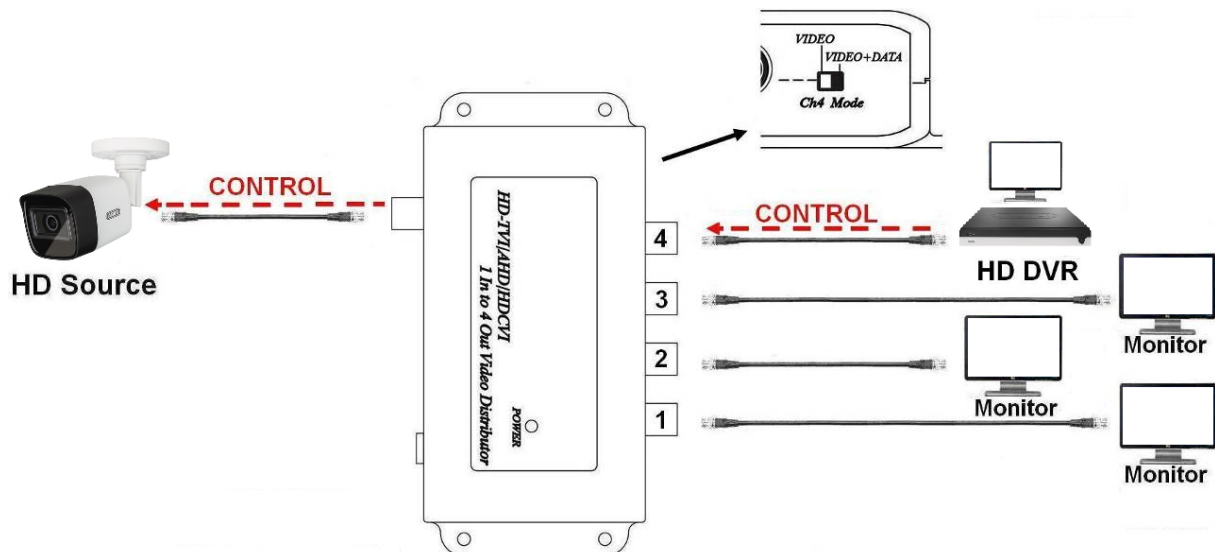

Schalterstellung VIDEO+DATA

Warnung

- Nur für die Verwendung im Innenbereich geeignet
- Öffnen Sie das Gehäuse nicht