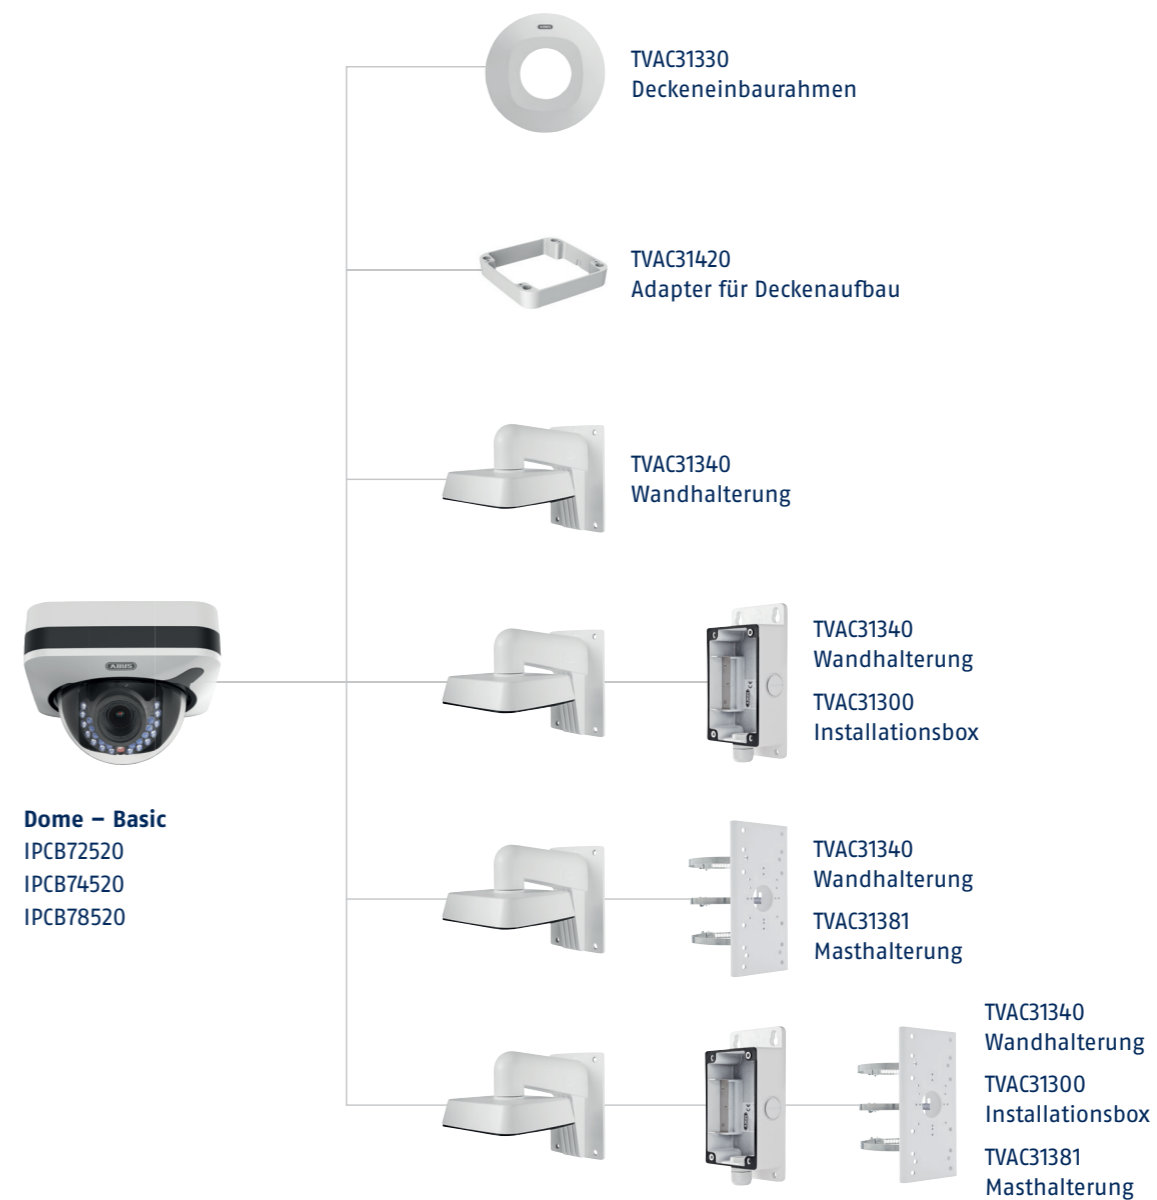

HALTERÜBERSICHT

HALTERÜBERSICHT

HALTERÜBERSICHT

HALTERÜBERSICHT

HALTERÜBERSICHT

Mini Dome – Basic

IPCB42510A
IPCB42510B
IPCB42510C
IPCB42515A
IPCB44510A
IPCB44510B
IPCB44510C

IP Mini Dome

TVAC31475X
Abdeckung schwarz

TVAC31450X
Wandhalterung

TVAC31450X
Wandhalterung
TVAC31460X
Installationsbox

Dome schwarz
IPCB74615B
IPCB78615A

TVAC31320X
Wandhalterung

TVAC31320X
Wandhalterung
TVAC31381X
Masthalterung

TVAC31320X
Wandhalterung
TVAC31300X
Installationsbox
TVAC31381X
Masthalterung

Tube – Basic schwarz
IPCB64620
IPCB68620

TVAC31350X
Installationsbox

TVAC31381X
Masthalterung

TVAC31350X
Installationsbox
TVAC31381X
Masthalterung