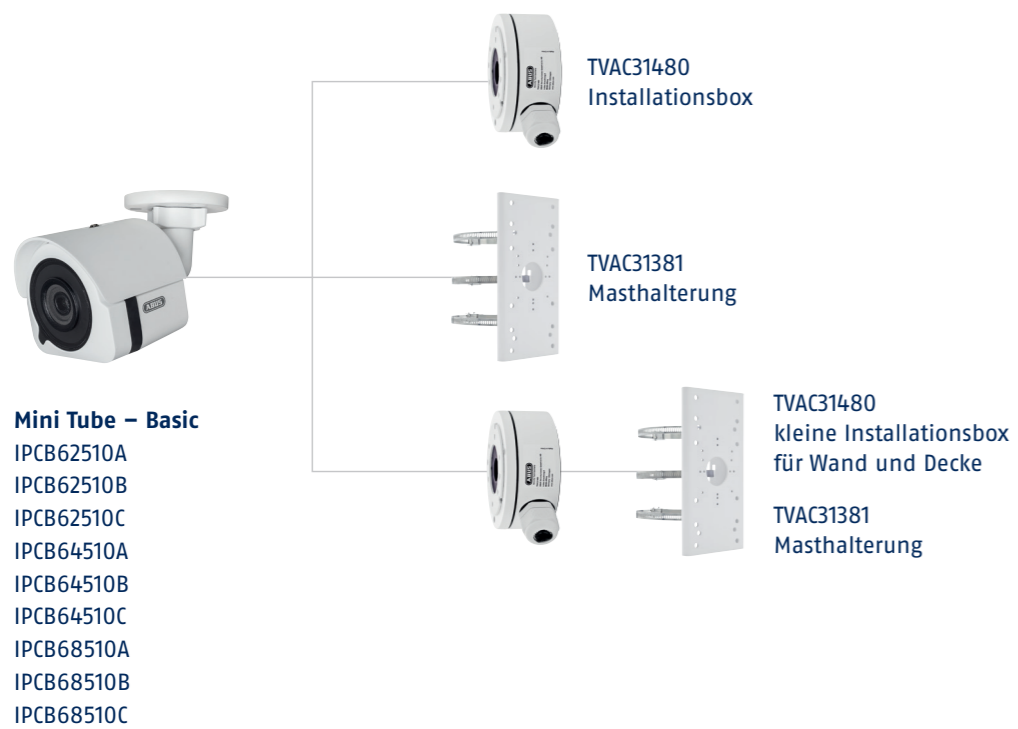

HALTERÜBERSICHT

HALTERÜBERSICHT

HALTERÜBERSICHT

HALTERÜBERSICHT

HALTERÜBERSICHT

Mini Dome – Basic

IPCB42510A
IPCB42510B
IPCB42510C
IPCB42515A
IPCB44510A
IPCB44510B
IPCB44510C

IP Mini Dome

TVAC31475X
Abdeckung schwarz

TVAC31450X
Wandhalterung

TVAC31450X
Wandhalterung
TVAC31460X
Installationsbox

Dome schwarz
IPCB74615B
IPCB78615A

TVAC31320X
Wandhalterung

TVAC31320X
Wandhalterung
TVAC31381X
Masthalterung

TVAC31320X
Wandhalterung
TVAC31300X
Installationsbox
TVAC31381X
Masthalterung

Tube – Basic schwarz
IPCB64620
IPCB68620

TVAC31350X
Installationsbox

TVAC31381X
Masthalterung

TVAC31350X
Installationsbox
TVAC31381X
Masthalterung