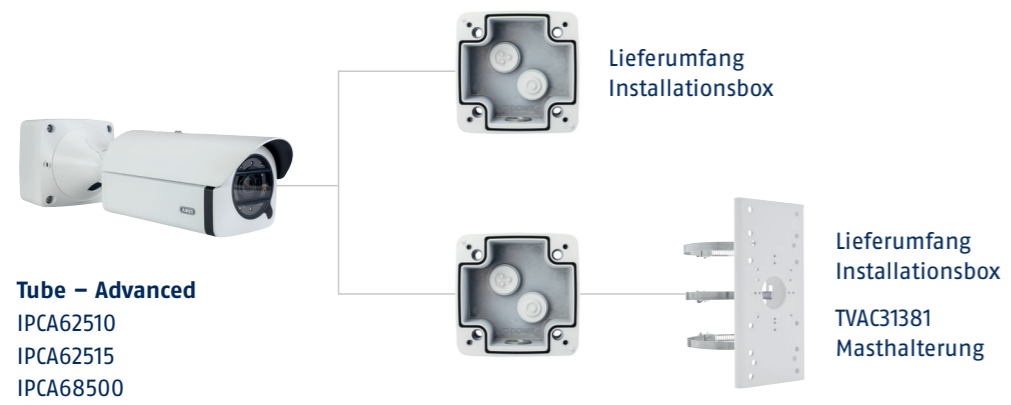

HALTERÜBERSICHT

HALTERÜBERSICHT

HALTERÜBERSICHT

HALTERÜBERSICHT

HALTERÜBERSICHT

Mini Dome – Basic

IPCB42510A
IPCB42510B
IPCB42510C
IPCB42515A
IPCB44510A
IPCB44510B
IPCB44510C

IP Mini Dome

TVAC31475X
Abdeckung schwarz

TVAC31450X
Wandhalterung

TVAC31450X
Wandhalterung
TVAC31460X
Installationsbox

Dome schwarz
IPCB74615B
IPCB78615A

TVAC31320X
Wandhalterung

TVAC31320X
Wandhalterung
TVAC31381X
Masthalterung

TVAC31320X
Wandhalterung
TVAC31300X
Installationsbox
TVAC31381X
Masthalterung

Tube – Basic schwarz
IPCB64620
IPCB68620

TVAC31350X
Installationsbox

TVAC31381X
Masthalterung

TVAC31350X
Installationsbox
TVAC31381X
Masthalterung