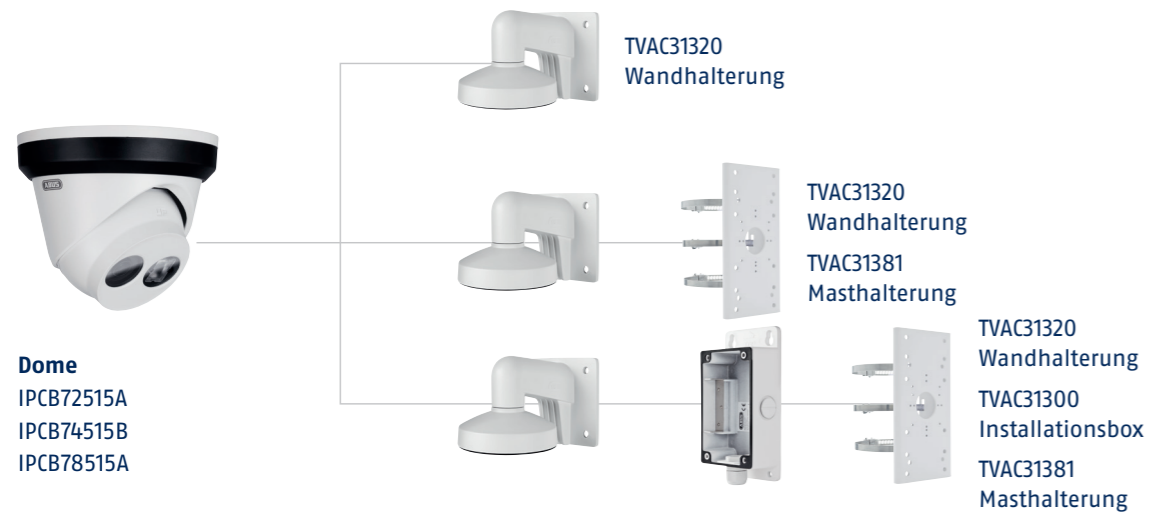

HALTERÜBERSICHT

HALTERÜBERSICHT

HALTERÜBERSICHT

HALTERÜBERSICHT

HALTERÜBERSICHT

Mini Dome – Basic

IPCB42510A
IPCB42510B
IPCB42510C
IPCB42515A
IPCB44510A
IPCB44510B
IPCB44510C

IP Mini Dome

TVAC31475X
Abdeckung schwarz

TVAC31450X
Wandhalterung

TVAC31450X
Wandhalterung
TVAC31460X
Installationsbox

Dome schwarz
IPCB74615B
IPCB78615A

TVAC31320X
Wandhalterung

TVAC31320X
Wandhalterung
TVAC31381X
Masthalterung

TVAC31320X
Wandhalterung
TVAC31300X
Installationsbox
TVAC31381X
Masthalterung

Tube – Basic schwarz
IPCB64620
IPCB68620

TVAC31350X
Installationsbox

TVAC31381X
Masthalterung

TVAC31350X
Installationsbox
TVAC31381X
Masthalterung