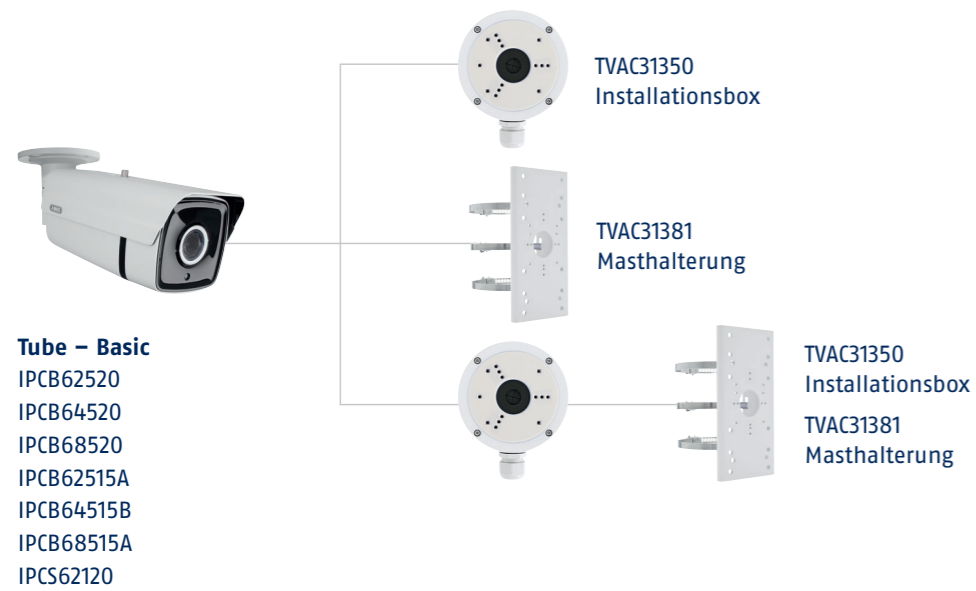

HALTERÜBERSICHT

HALTERÜBERSICHT

HALTERÜBERSICHT

HALTERÜBERSICHT

HALTERÜBERSICHT

Mini Dome – Basic

IPCB42510A
IPCB42510B
IPCB42510C
IPCB42515A
IPCB44510A
IPCB44510B
IPCB44510C

IP Mini Dome

TVAC31475X
Abdeckung schwarz

TVAC31450X
Wandhalterung

TVAC31450X
Wandhalterung
TVAC31460X
Installationsbox

Dome schwarz
IPCB74615B
IPCB78615A

TVAC31320X
Wandhalterung

TVAC31320X
Wandhalterung
TVAC31381X
Masthalterung

TVAC31320X
Wandhalterung
TVAC31300X
Installationsbox
TVAC31381X
Masthalterung

Tube – Basic schwarz
IPCB64620
IPCB68620

TVAC31350X
Installationsbox

TVAC31381X
Masthalterung

TVAC31350X
Installationsbox
TVAC31381X
Masthalterung