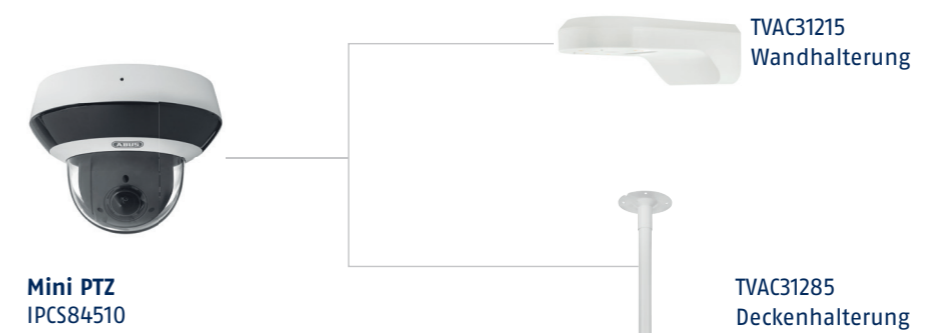

HALTERÜBERSICHT

HALTERÜBERSICHT

HALTERÜBERSICHT

HALTERÜBERSICHT

HALTERÜBERSICHT

Mini Dome – Basic

IPCB42510A
IPCB42510B
IPCB42510C
IPCB42515A
IPCB44510A
IPCB44510B
IPCB44510C

IP Mini Dome

TVAC31475X
Abdeckung schwarz

TVAC31450X
Wandhalterung

TVAC31450X
Wandhalterung
TVAC31460X
Installationsbox

Dome schwarz
IPCB74615B
IPCB78615A

TVAC31320X
Wandhalterung

TVAC31320X
Wandhalterung
TVAC31381X
Masthalterung

TVAC31320X
Wandhalterung
TVAC31300X
Installationsbox
TVAC31381X
Masthalterung

Tube – Basic schwarz
IPCB64620
IPCB68620

TVAC31350X
Installationsbox

TVAC31381X
Masthalterung

TVAC31350X
Installationsbox
TVAC31381X
Masthalterung