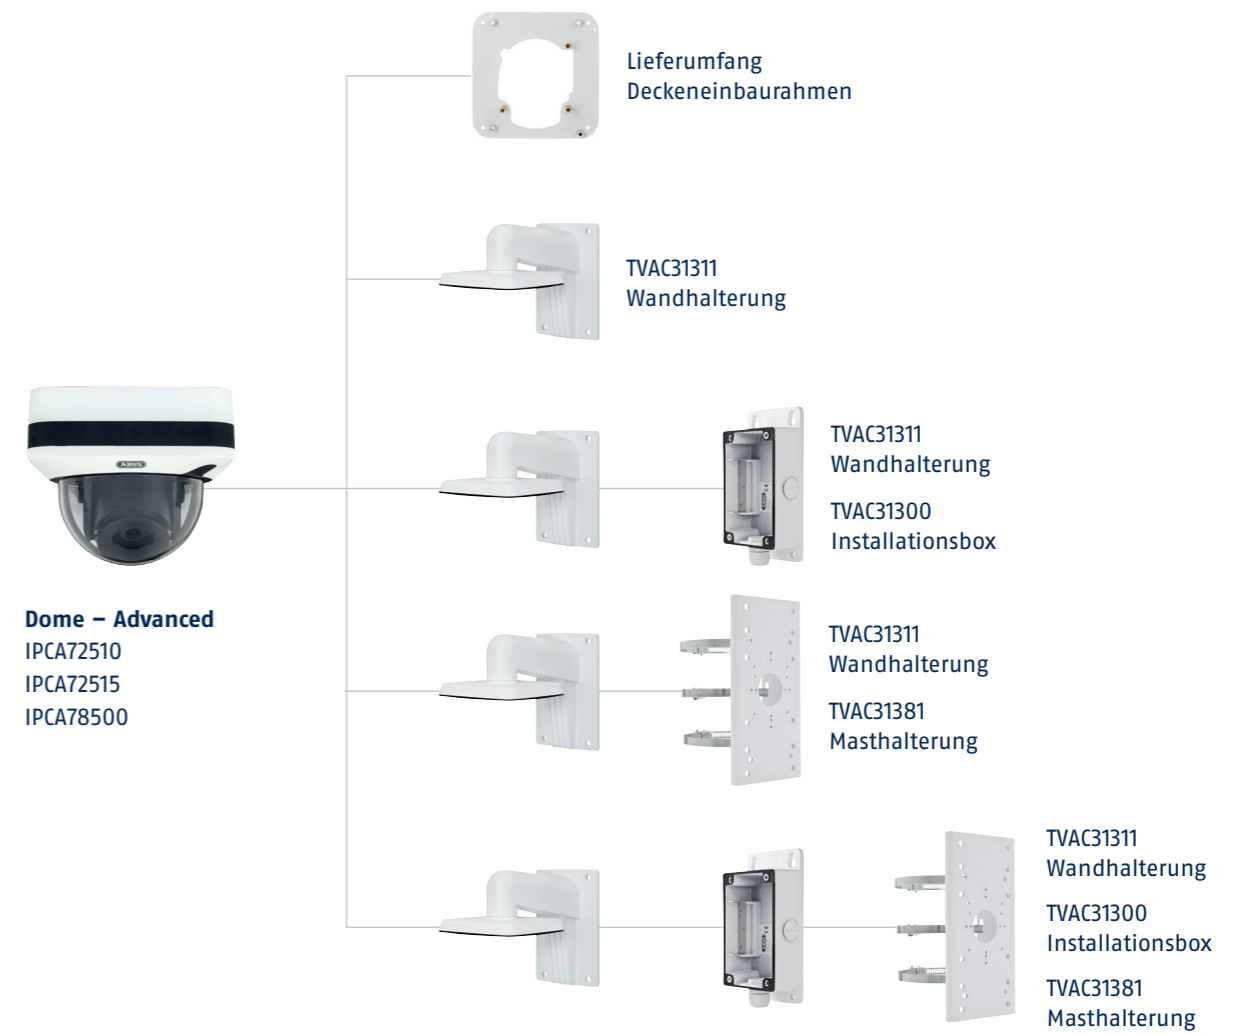

HALTERÜBERSICHT

HALTERÜBERSICHT

HALTERÜBERSICHT

HALTERÜBERSICHT

HALTERÜBERSICHT

Mini Dome – Basic

IPCB42510A
IPCB42510B
IPCB42510C
IPCB42515A
IPCB44510A
IPCB44510B
IPCB44510C

IP Mini Dome

TVAC31475X
Abdeckung schwarz

TVAC31450X
Wandhalterung

TVAC31450X
Wandhalterung
TVAC31460X
Installationsbox

Dome schwarz
IPCB74615B
IPCB78615A

TVAC31320X
Wandhalterung

TVAC31320X
Wandhalterung
TVAC31381X
Masthalterung

TVAC31320X
Wandhalterung
TVAC31300X
Installationsbox
TVAC31381X
Masthalterung

Tube – Basic schwarz
IPCB64620
IPCB68620

TVAC31350X
Installationsbox

TVAC31381X
Masthalterung

TVAC31350X
Installationsbox
TVAC31381X
Masthalterung