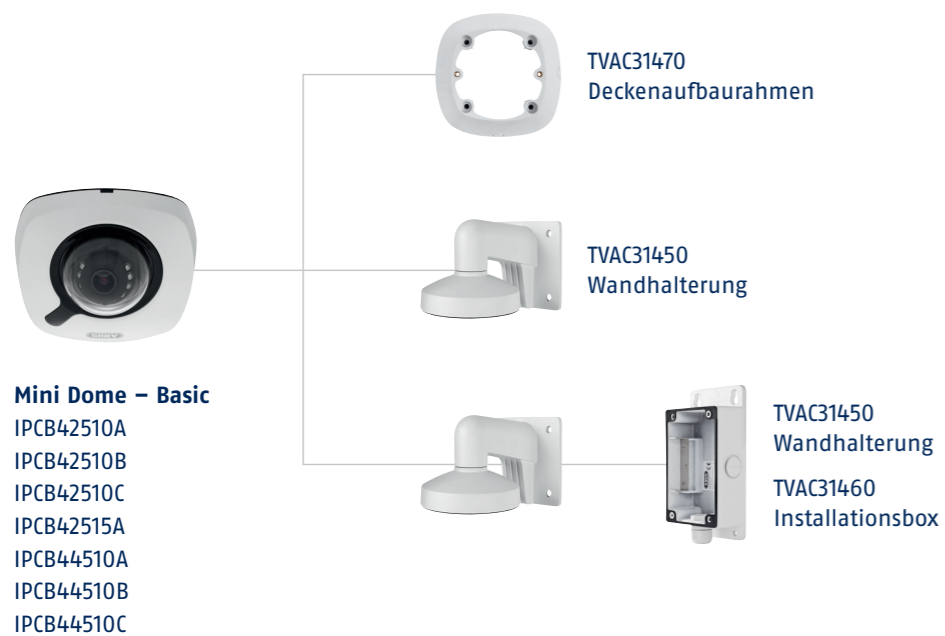

HALTERÜBERSICHT

HALTERÜBERSICHT

HALTERÜBERSICHT

HALTERÜBERSICHT

HALTERÜBERSICHT

Mini Dome – Basic

IPCB42510A
IPCB42510B
IPCB42510C
IPCB42515A
IPCB44510A
IPCB44510B
IPCB44510C

IP Mini Dome

TVAC31475X
Abdeckung schwarz

TVAC31450X
Wandhalterung

TVAC31450X
Wandhalterung
TVAC31460X
Installationsbox

Dome schwarz
IPCB74615B
IPCB78615A

TVAC31320X
Wandhalterung

TVAC31320X
Wandhalterung
TVAC31381X
Masthalterung

TVAC31320X
Wandhalterung
TVAC31300X
Installationsbox
TVAC31381X
Masthalterung

Tube – Basic schwarz
IPCB64620
IPCB68620

TVAC31350X
Installationsbox

TVAC31381X
Masthalterung

TVAC31350X
Installationsbox
TVAC31381X
Masthalterung