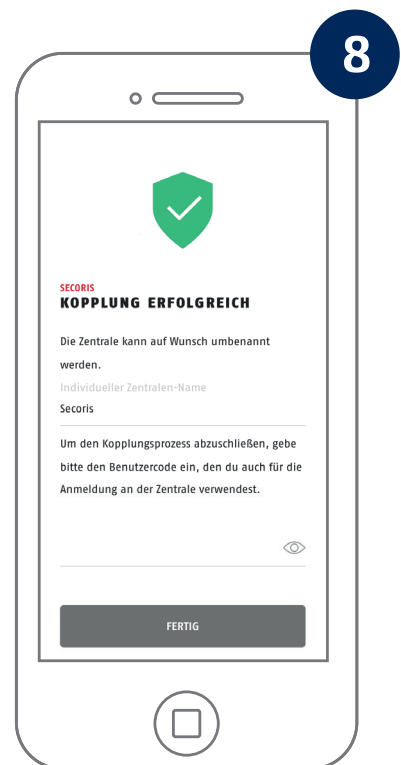

SECORIS APP - ZENTRALE HINZUÜGEN