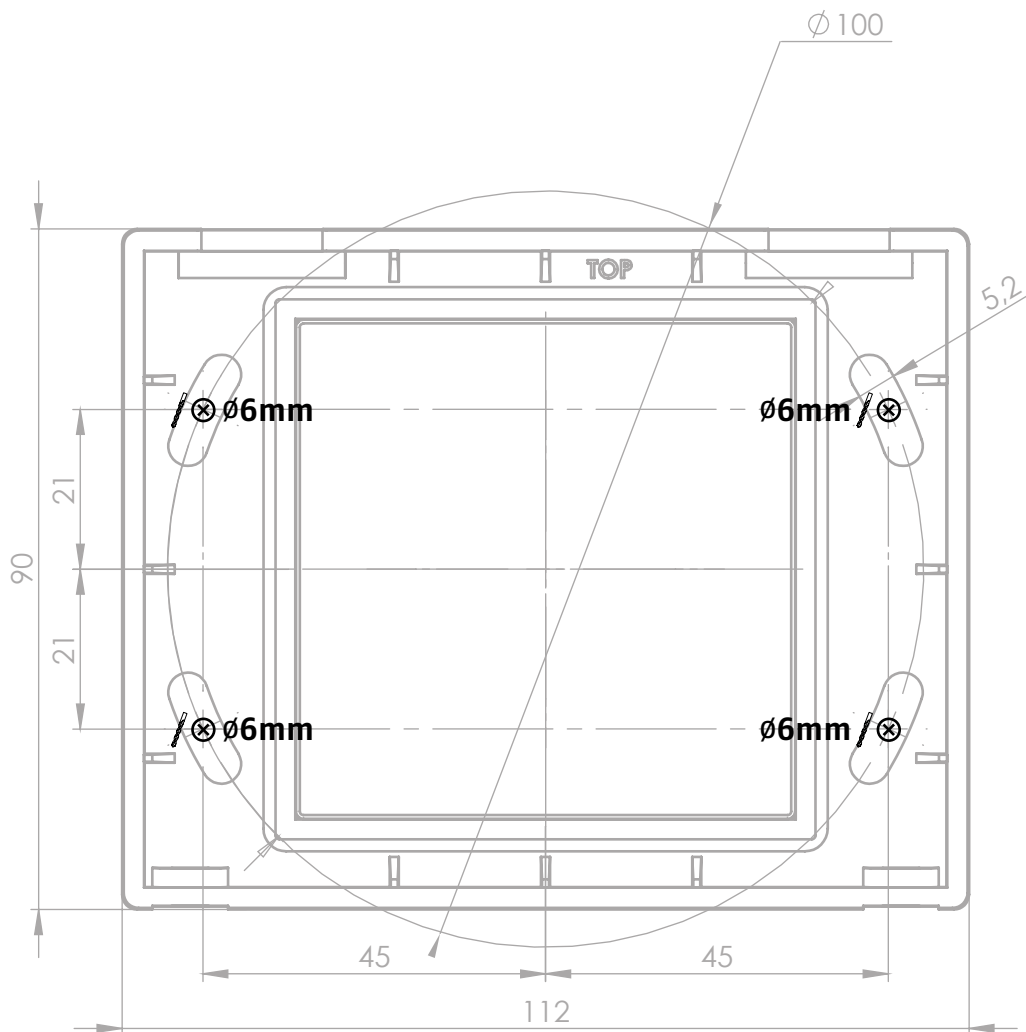

10 20 30 40 50 60 70 80

Security Tech Germany

BOHR- SCHABLONE

TECTIQ
Leseinheit
außen
IP67

TTWL10044X

ABUS Security Center
GmbH & Co. KG
Linker Kreuthweg 5
86444 Affing
Germany
abus.com

10 20 30 40 50 60 70 80