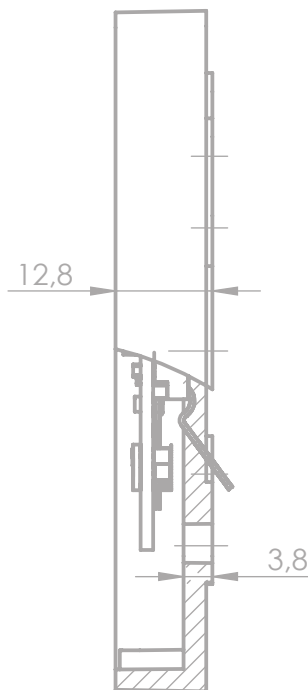

10 20 30 40 50 60 70 80

Security Tech Germany

BOHR- SCHABLONE

TECTIQ
Leseinheit
außen
IP67

TTWL10044X

ABUS Security Center
GmbH & Co. KG
Linker Kreuthweg 5
86444 Affing
Germany
abus.com

10 20 30 40 50 60 70 80