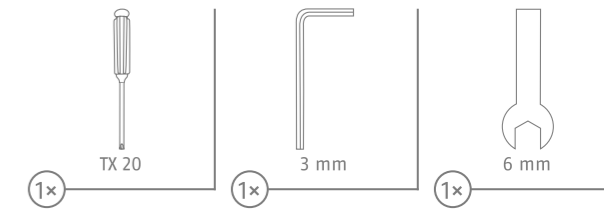

QUICK GUIDE

**TECTIQ
Narrow Frame
Fitting**

TEC-B-SK-LA-FIX-W

Subject to technical modifications and colour changes. No liability is assumed for mistakes or printing errors. © ASC 2024

Med forbehold om tekniske ændringer og ændringer af farve. Ansvar for trykfejl og andre fejl fraskrives. © ASC 2024

Pidätämme oikeuden teknisiin ja värimuutoksiin. Emme vastaa painovirheistä emmekä erehdyksistä. © ASC 2024

Mounting
Montering • Montering •
Montering • Kokoaminen

<https://abus.com/product/TEC-B-SK-LA-FIX-W>

1

2

3

4

5

6

7

8

9

10

11

12

13

14