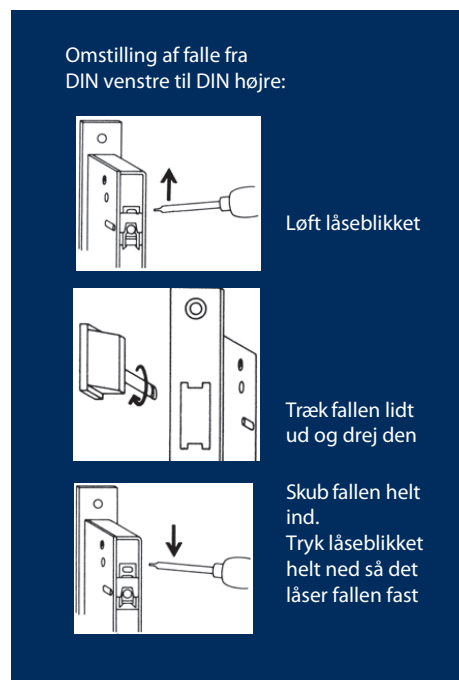

Låsekasser. Smalprofil

Typenr.	RR25	RR30	RR35	RR40
Dornmål	25 mm	30 mm	35 mm	40 mm
Centerafstand	92 mm	92 mm	92 mm	92 mm
Stolpebredde	24 mm	24 mm	24 mm	24 mm
Sikkerhedsniveau	7	7	7	7

Sikkerhedsniveau: angiver på en skala fra 1-10 produktets evne til at modstå opbrydning