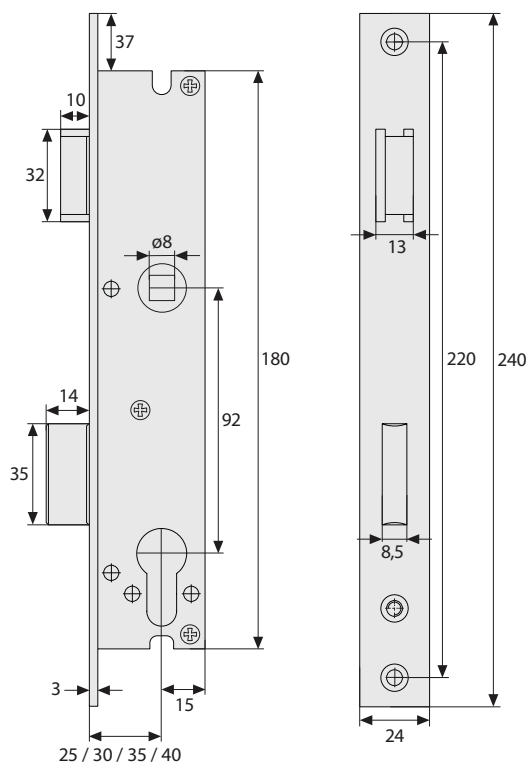

Låsekasser. Smalprofil

Typenr.	RR25	RR30	RR35	RR40
Dornmål	25 mm	30 mm	35 mm	40 mm
Centerafstand	92 mm	92 mm	92 mm	92 mm
Stolpebredde	24 mm	24 mm	24 mm	24 mm
Sikkerhedsniveau	7	7	7	7

Sikkerhedsniveau: angiver på en skala fra 1-10 produktets evne til at modstå opbrydning