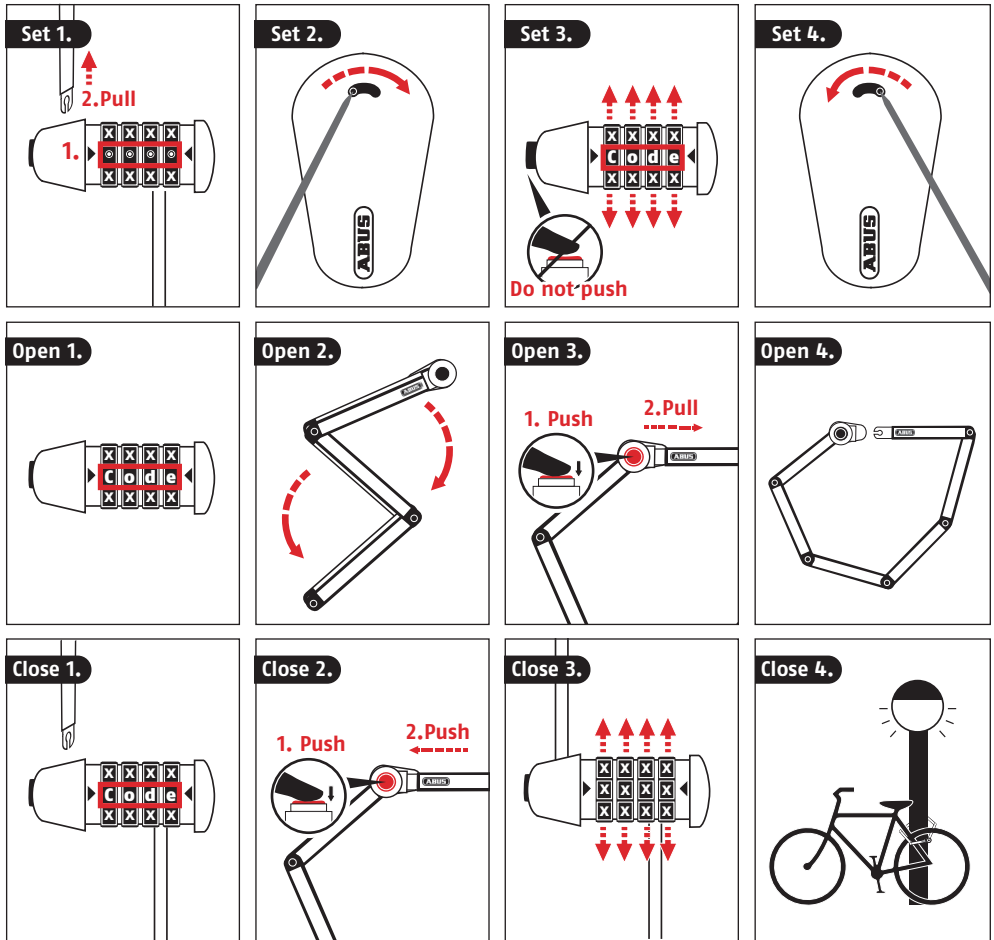

**BORDO™ Combo 6100**  
**BORDO™ Combo Lite 6150**

Individual Code Setting

© ABUS 2022  
 ABUS August Bremicker Söhne KG | D 58292 Wetter | Germany.  
 Tel.: +49 (0) 23 35 63 40 | [www.abus.com](http://www.abus.com) | [info@abus.de](mailto:info@abus.de)