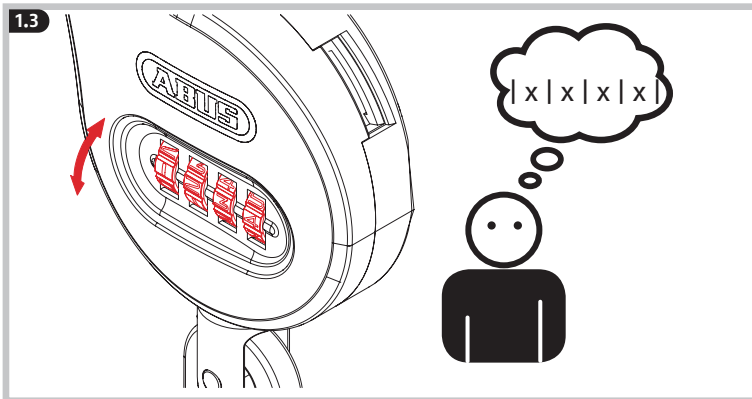

# INSTRUCTIONS CHAIN CLAW

Security Tech Germany

© ABUS 2024  
ABUS August Bremicker Söhne KG | D 58292 Wetter | Germany.  
Tel.: +49 (0) 23 35 63 40 | [www.abus.com](http://www.abus.com) | [info@abus.de](mailto:info@abus.de)