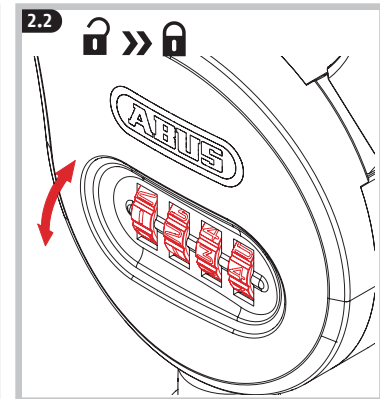

# INSTRUCTIONS CHAIN CLAW

Security Tech Germany

© ABUS 2024  
ABUS August Bremicker Söhne KG | D 58292 Wetter | Germany.  
Tel.: +49 (0) 23 35 63 40 | [www.abus.com](http://www.abus.com) | [info@abus.de](mailto:info@abus.de)