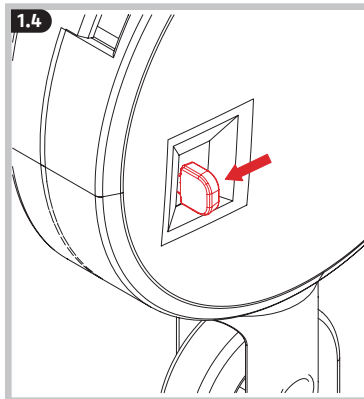

# INSTRUCTIONS CHAIN CLAW

Security Tech Germany

© ABUS 2024  
ABUS August Bremicker Söhne KG | D 58292 Wetter | Germany.  
Tel.: +49 (0) 23 35 63 40 | [www.abus.com](http://www.abus.com) | [info@abus.de](mailto:info@abus.de)