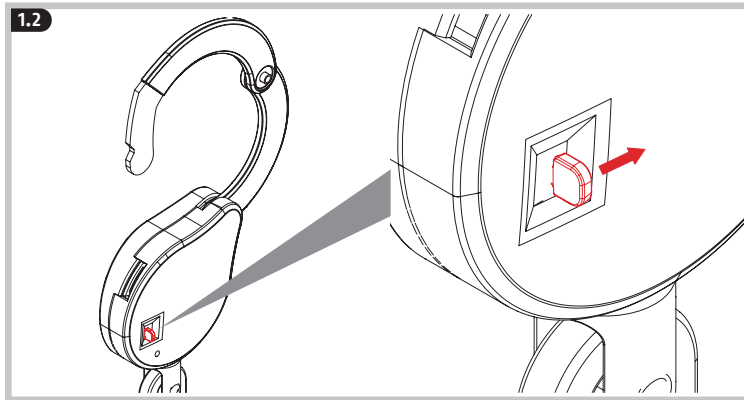

# INSTRUCTIONS CHAIN CLAW

Security Tech Germany

© ABUS 2024  
ABUS August Bremicker Söhne KG | D 58292 Wetter | Germany.  
Tel.: +49 (0) 23 35 63 40 | [www.abus.com](http://www.abus.com) | [info@abus.de](mailto:info@abus.de)