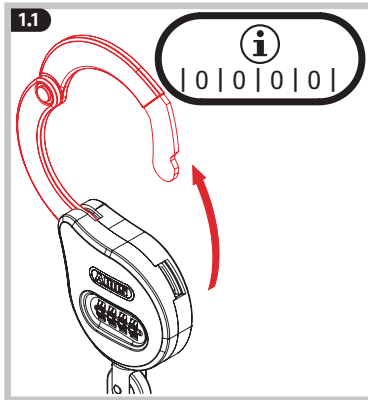

# INSTRUCTIONS CHAIN CLAW

Security Tech Germany

© ABUS 2024  
ABUS August Bremicker Söhne KG | D 58292 Wetter | Germany.  
Tel.: +49 (0) 23 35 63 40 | [www.abus.com](http://www.abus.com) | [info@abus.de](mailto:info@abus.de)