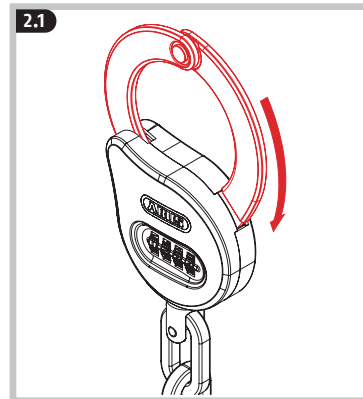

# INSTRUCTIONS CHAIN CLAW

Security Tech Germany

© ABUS 2024  
ABUS August Bremicker Söhne KG | D 58292 Wetter | Germany.  
Tel.: +49 (0) 23 35 63 40 | [www.abus.com](http://www.abus.com) | [info@abus.de](mailto:info@abus.de)