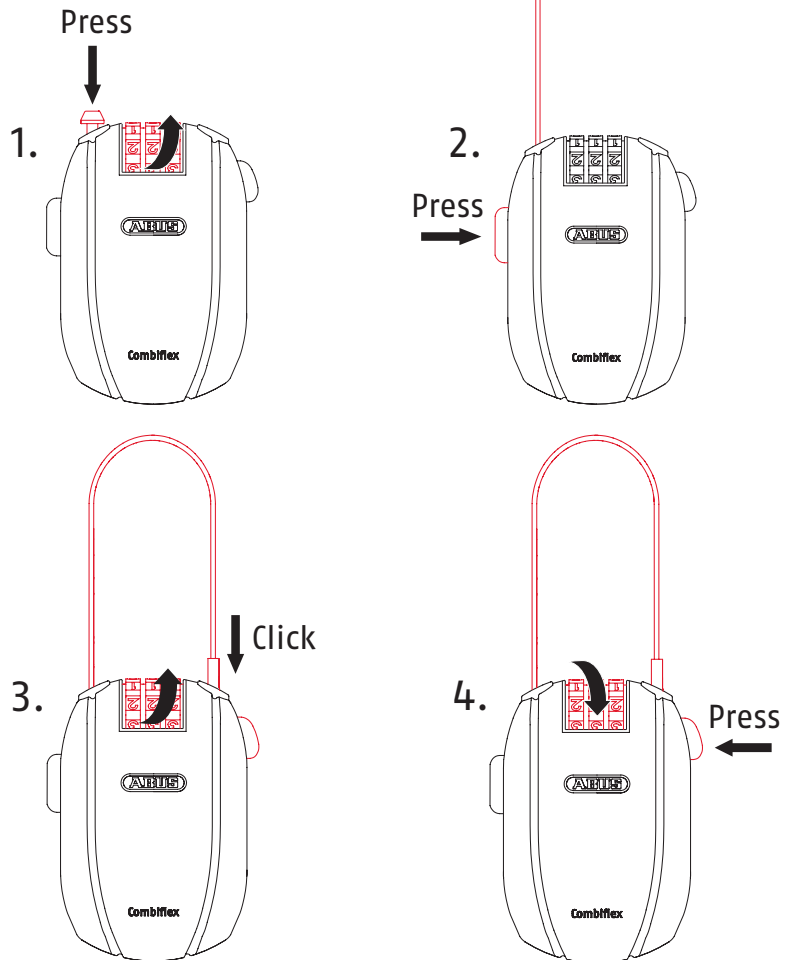

Combiflex

Stopover 65
Break 85

- 0 0 0 0
- DE Werkseinstellung
 - GB Factory setting
 - FR Réglage d'usine
 - NL Fabrieksinstelling
 - IT Impostazione di fabbrica
 - ES Ajuste de fábrica
 - DK Fabriksindstilling
 - PL Ustawienie fabryczne