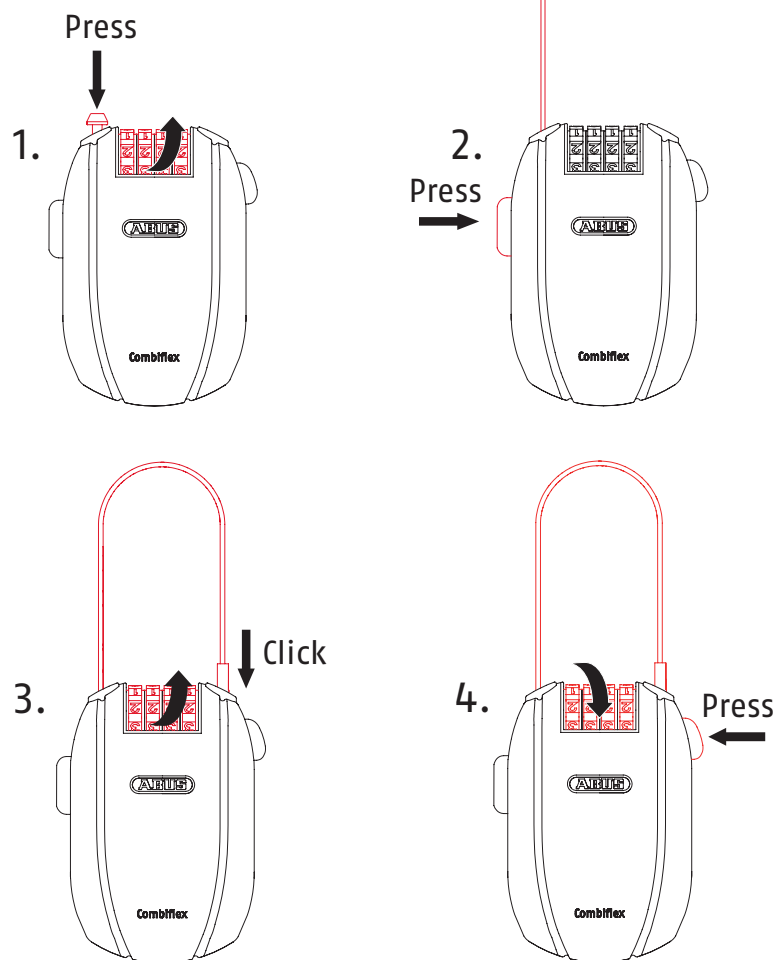

Trip 125

1. 0 0 0 0 0
2. DE Werkseinstellung
   - GB Factory setting
   - FR Réglage d'usine
   - NL Fabrieksinstelling
   - IT Impostazione di fabbrica
   - ES Ajuste de fábrica
   - DK Fabriksindstilling
   - PL Ustawienie fabryczne